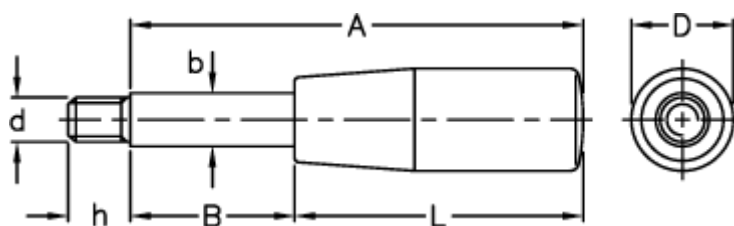

Varenummer: 2304003505  
Beskrivelse: E+G Grebstang  
BL.366/10x155

## Mål

A	= 155
b	= 10
B	= 105
D	= 21
d 6g	= M8
h	= 11
L	= 50